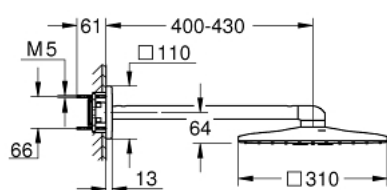

26 479 GN0 SET DE DUȘ FIX 430 MM, 2 PULVERIZĂRI

DESCRIEREA PRODUSULUI

- compus din:
- duș fix Rainshower SmartActive 310 Cube
- 2 tipuri de jet:
- GROHE PureRain, ActiveRain
- braț de duș orizontal 430mm
- pulverizare perfectă cu tehnologia **GROHE DreamSpray**
- finisaj **GROHE StarLight**
- sistem anti-calcar **SpeedClean**
- **Inner WaterGuide** pentru o durabilitate crescută în utilizare
- a se folosi împreună cu setul de instalare încastrată 26 483 000 sau 26 484 000 - se comercializează separat